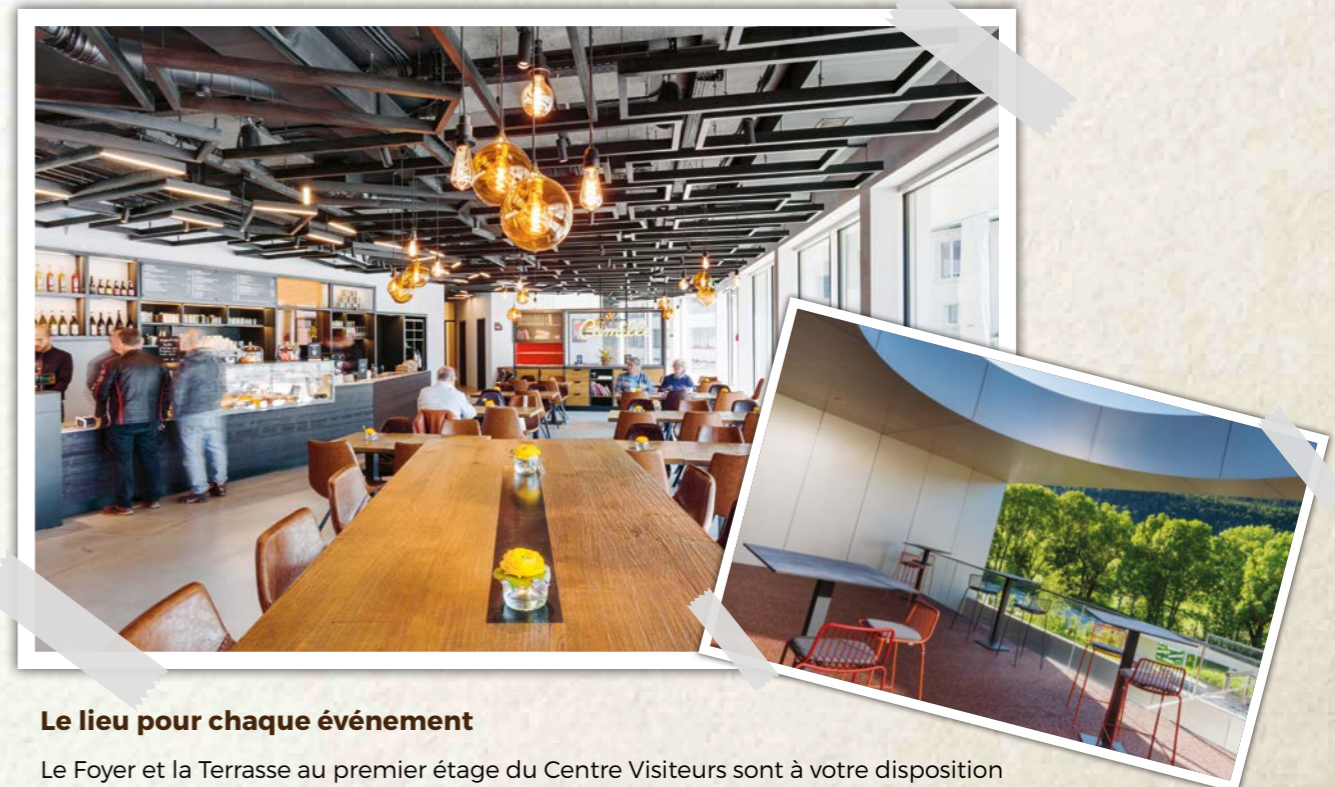

Chocolats Camille Bloch SA, Grand-Rue 21, 2608 Courtelary

CHEZ
Camille Bloch
L'ESPACE
CONFÉRENCE
pour travailler et se rencontrer

Lumineux

Modernes et aux portes de la nature

Nos salles de conférence spacieuses profitent de points de lumière naturelle et offrent un espace de rencontres, échanges et travail dans un cadre moderne, authentique et entouré de verdure.

Convivial

Le lieu pour chaque événement

Le Foyer et la Terrasse au premier étage du Centre Visiteurs sont à votre disposition à tout moment pour des pauses gourmandes. Le Bistrot et les espaces extérieurs de la Piazza et du jardin vous accueillent pour un repas convivial dans un cadre naturel et chaleureux.